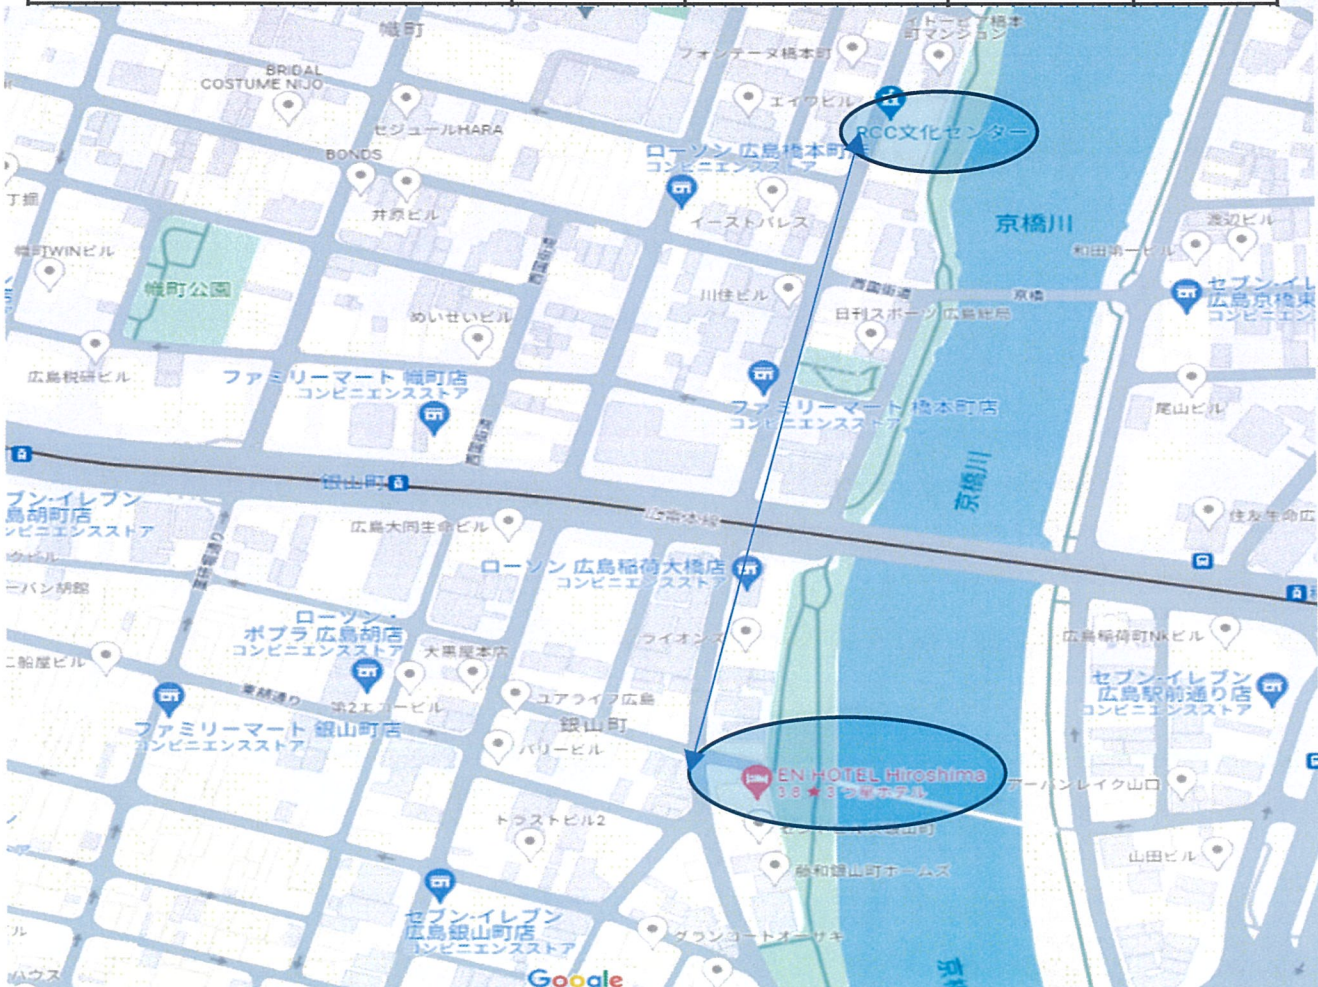

近隣駐車場のご案内

ご案内の駐車場は、宿泊のお客様専用料金でございます。
満車の際はご利用出来ません。予めご了承くださいませ。

【一泊料金1,300円】

駐車場によって専用案内時間が異なります。
一泊料金はフロントでのご精算となります。

名称	車高制限	適用時間	営業時間	途中出庫
RCC文化センター駐車場 住所:広島県広島市中区橋本町5-11 【通常時間料金】 昼：8:00～20:00→200円/30分 最大料金 1500円 夜：20:00～8:00→200円/60分 最大料金 1000円	2m以下	16:00～10:00	24時間	不可