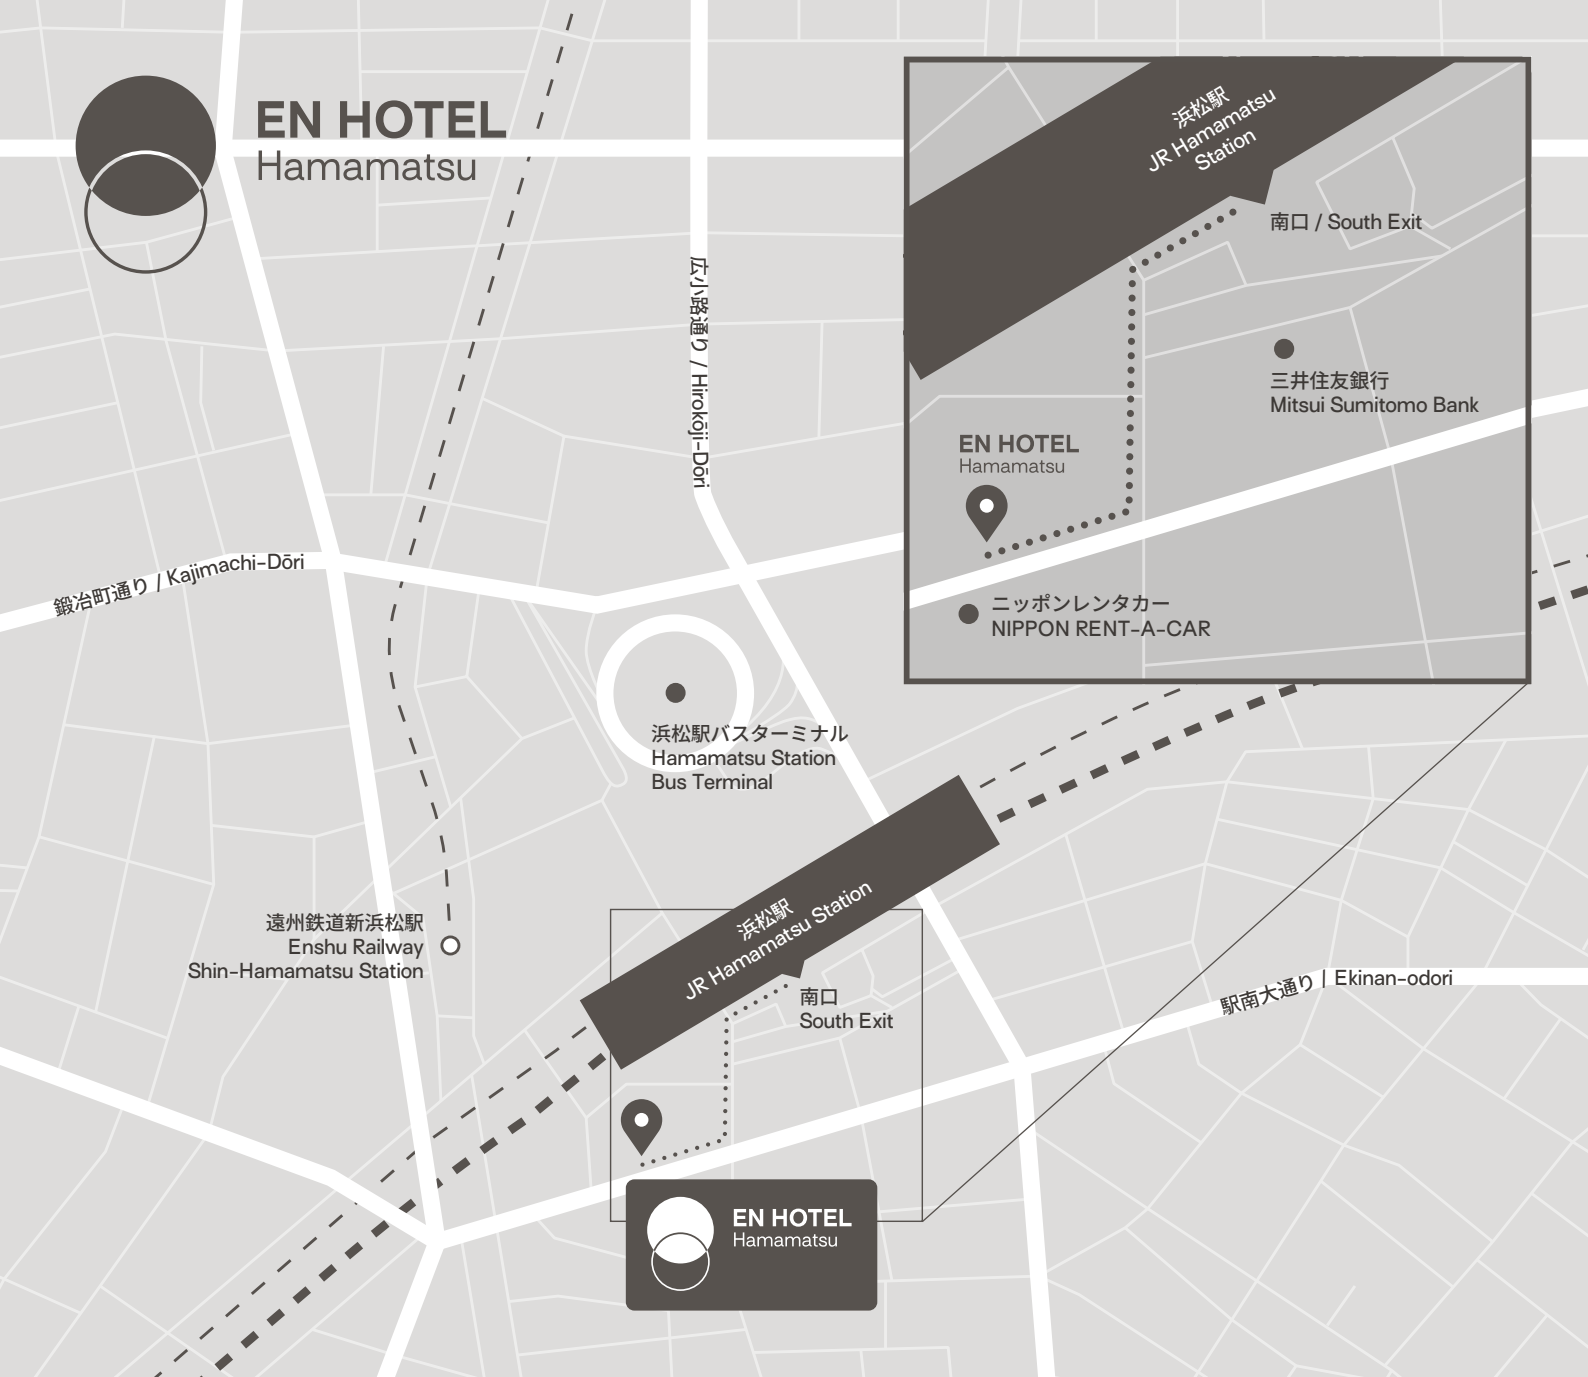

EN HOTEL Hamamatsu

Address 〒430-0926
静岡県浜松市中区砂山町324-15

Email hamamatsu.info@courthotels.co.jp

Tel 053-457-0505

Fax 053-454-8083

How to 電車
— JR浜松駅南口より徒歩約2分

車
— 浜松ICまたは三方原スマートICから
浜松駅方面へ約8km
浜松西ICから浜松駅方面へ約10km

駐車場
— 館内にはございません。
お近くの提携駐車場をご案内させて頂いております。
ご泊料金／950円
(1台、入庫より出し入れなしで24時間までの料金。
高さ2.1m以下、先着順となります。)

Address 324-15, Sunayamacho, Naka-ku,
Hamamatsu-shi, Shizuoka, 430-0926, Japan

Email hamamatsu.info@courthotels.co.jp

Parking
— Since we do not own parking, we are introducing
the contracted parking lot nearby.
950 yen per night (without exiting/re-entering
after parking for up to 24 hours), up to a height
restriction 2.1m.
It will be available on a first-come, first-served basis.